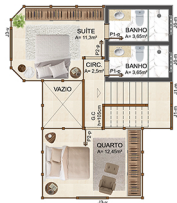

PLANTA 2º PAV

📍 **Show room - Divinópolis, MG**
Avenida Sete de Setembro, 1821
(37) 32212176
www.casaecampo.com.br

@casaecampo
@casa.campo
Casa e campo casas pré-fabricadas em madeira de Lei
casaecampo