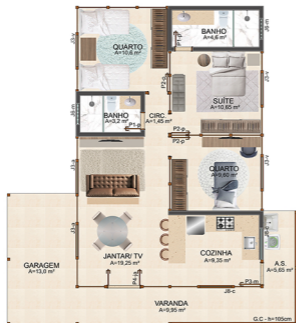

Casa Ouro Preto

área: 105m²

Legenda - Esquadrias

- P1-p : 60x210 - interna grancheta
- P2-p : 70x210 - interna grancheta
- P3-m : 80x210 - externa almofadada
- P4-ja : 120x210 - externa com vidro
- J3-a : 120x130 - abrir com vidro
- J3-v : 120x130 - abrir com vidro e veneziana
- J6-m : 80x60 - máximo ar
- J8-c : 120x110 - comer